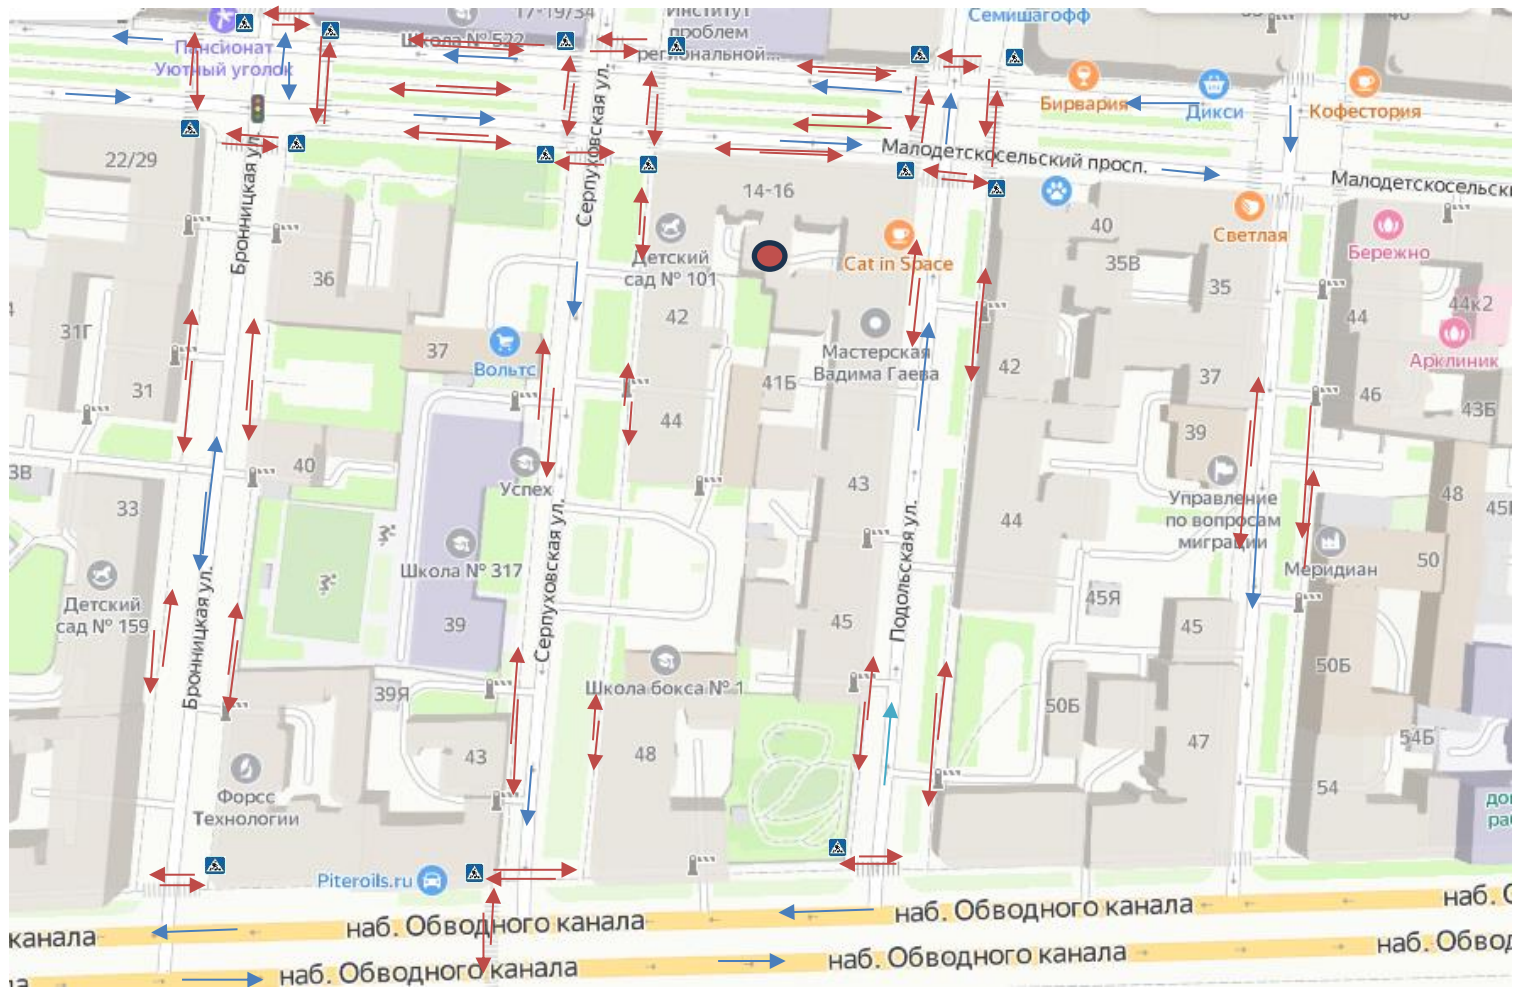

**План-схема района расположения ОУ, пути движения транспортных средств и детей (обучающихся)**

→	Движение детей
→	Движение транспортных средств

**Схема организации дорожного движения в непосредственной близости от образовательного учреждения с размещением соответствующих технических средств, маршруты движения детей и расположение парковочных мест**

	Движение детей
	Движение транспортных средств

**Маршруты движения организованных групп детей от ОУ к наиболее часто посещаемым объектам в ходе учебного процесса (прогулка по маршруту до детской площадки на углу Серпуховской улицы и Малодетскосельского проспекта.)**